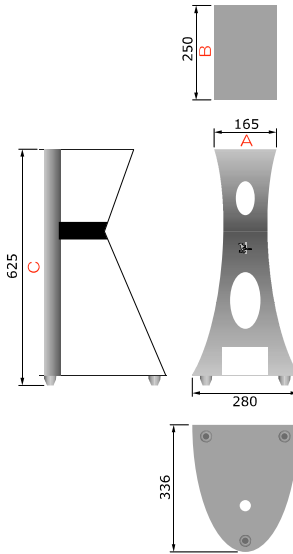

スピーカースタンド Picchio 仕様
高さ 625mm
天板寸法 W165×D250
機器設置部寸法 W120×H74
重量 約2kg
カラー クリスタルブラック
価格 ¥29,800(税別・ペア)
(画像のスピーカーやツイーター、アンプ等は付属していません)

セミオーダーでスタンド製作

お手持ちのスピーカーに合わせたスタンドを製作致します。
A天板幅(100～350mmの範囲内)
B天板奥行(250～400mmの範囲内)
C高さ(300～800mmの範囲内)
カラー(ブラック、ホワイト)
上記の4つをご指定いただけます。製作は1ペアから承ります。納期は1ヶ月です。受注確定後のキャンセル変更はできません。
価格 ¥69,800(税別・ペア)

① Picchioはイタリア語でキツツキ

前面板のホールはスピーカーユニット周辺の高まった気圧を後方へ逃がすものです。橋の穴が2つ開いています。この穴からイタリア語でキツツキを意味するPicchioとは名付けられました。

② Cuculoシリーズを設置できます

底板上にはCuculoシリーズを設置することができる窓があります。モノラルパワーアンプ Cuculo-mono、Cuculo-miniやスピーカーブレイクCuculo-sbが設置可能です。

③ ケーブルは隠して配線

支柱裏はケーブルを固定することで正面から見えなくなります。

Cuculo-mini

小型30Wのモノラルアンプ。デジタルアンプではなく、微小な音楽信号をも増幅し、瞬間的な大パワーに強いアナログアンプ。また、モノラルアンプ特有の空間から音楽が湧き出る独特の音場も魅力です。スピーカースタンドPicchio用に最適です。

品名 モノラル・パワーアンプ
型名 Cuculo-mini
入力 RCA1系統
周波数特性 5Hz～80kHz
出力 30W
寸法 W119×H70×D196
内容物 電源アダプター
価格 ¥59,800(税別・1台)