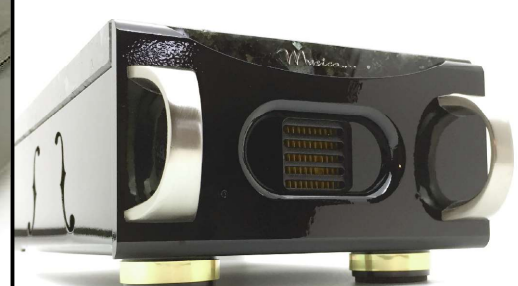

スーパーツイーターシステム Cuculo-tw

Cuculo-twはスーパーツイーター、パワーアンプ、チャンネルバイパーが一体になっており、音圧レベル、カットオフ周波数、出力位相のパラメーターによって細かな高域のコントロールが可能です。ツイーターユニットには特殊なりボン型のハイルドライバーを使用しています。

出力	25w	その他の機能	位相反転切換、音量(3dBステップ6ポジション)
再生特性	7~45KHz	入力	RCA、スピーカー入力
カットオフ周波数	7KHz 10KHz 14KHz	外形寸法	W75×H50×D200
		内容物	電源アダプター
		標準価格	¥79,800 (税別・1台)