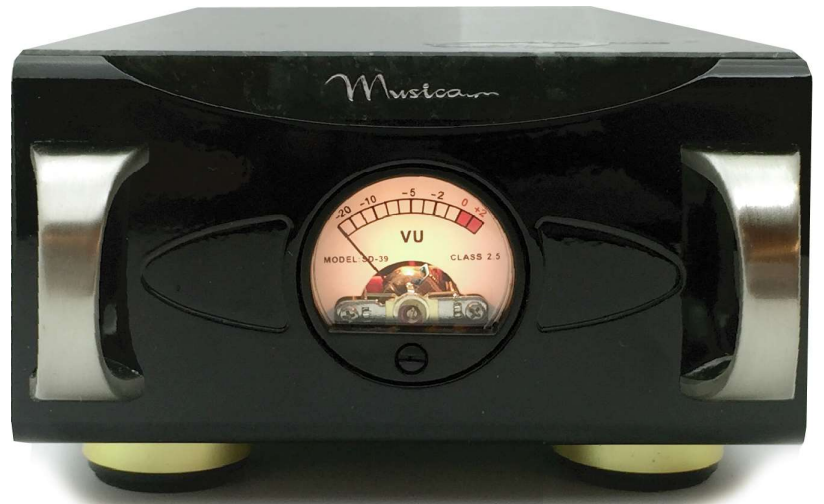

Cuculoはイタリア語でカッコウを意味します。ベートーヴェンの交響曲『田園』に登場するクラリネットによるカッコウのように印象的なオーディオ製品でありたいと考えています。

1960年以前のモノラルレコードはレコード会社ごとに異なる再生特性が使用されていました。異なる特性で再生すると違和感のある音質となってしまいます。本機は6つの再生特性を切り換えて再生することができます。

入力	MM1系統	ゲイン	MM 39dB(1KHz)
再生特性	RIAA, frrr, Columbia, old AES, old NAB, American78s	外形寸法	W75×H50×D200
		内容物	電源アダプター
		標準価格	¥79,800 (税別)

モノラル・フォノアンプ Cuculo-pho-mono

Cuculo-pho-stはバッテリーが内蔵されたフォノアンプです。バッテリー作動時は電源コードを抜いた状態と同じになる完全分離型バッテリー電源です。この状態ではノーマルモードノイズもコモンモードノイズも混入することなく電源ノイズの影響を全く受けません。

入力	MM1系統	外形寸法	W75×H50×D200
再生特性	RIAA	内容物	電源アダプター
ゲイン	MM 39dB(1KHz)	標準価格	¥79,800 (税別)

ステレオ・フォノアンプ Cuculo-pho-st

小型ながら50Wのパワーを誇るモノラルアンプです。デジタルアンプではありません。アナログアンプは微小な音楽信号をも増幅し、瞬間的な大パワーにも強い増幅回路。音楽の僅かなニュアンスの違いを表現するミュージシャンやエネルギーが爆発するライブ会場の空気感をも再生します。また、モノラルアンプはステレオアンプにはない空間から音楽が湧き出してくるような独特の音場が特徴です。

入力	100~240v a.c.	外形寸法	W75×H50×D200
出力	24v d.c.	内容物	電源ケーブル
リップル電圧	0.2v以下	標準価格	¥79,800 (税別)

スーパーツイーターシステム Cuculo-tw

Cuculo-twはスーパーツイーター、パワーアンプ、チャンネルバイパーが一体になっており、音圧レベル、カットオフ周波数、出力位相のパラメーターによって細かな高域のコントロールが可能です。ツイーターユニットには特殊なりボン型のハイルドライバーを使用しています。