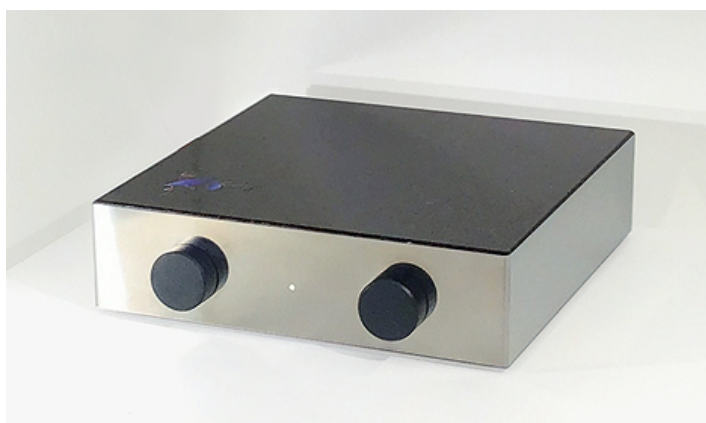

プリメインアンプ・・・musica [Raicho7sc-int](#)

最新の80w+80wのデジタルプリメインアンプです。入力はCDやテレビが接続できるライン入力が3系統とBluetooth入力を持っています。Bluetoothでスマホやパソコンと接続することが可能です。Bluetoothでお手持ちのスマホに接続するサービスも含まれています。本機の天板はインド南東部アーンドラ・ブラデーシュ州で産出される天然石スターギャラクシーが使用されています。マグマが地下深くで凝固したもので、深い漆黒の中にゴールドスポットと呼ばれる金色の粒子がちりばめられており、夜空に輝く星のような美しい天板です。