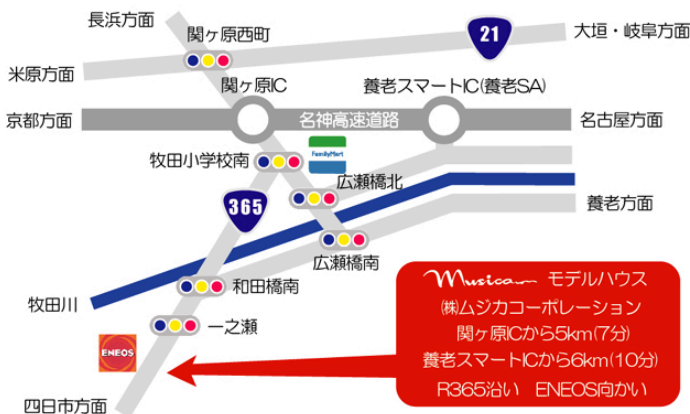

グラフィックイコライザー・・・musica [Raicho7sc-geq](#)

オーディオシステムは設置する環境によって音のバランスが崩れてしまうことがあります。特に部屋の影響は大きく、畳とフローリングでは中低域がずいぶん変化しますし、窓やソファの位置によってもバランスが変わって聴こえます。これらを補正するのがグラフィックイコライザーです。本機は低域から高域までを10の帯域に分けて細かく補正することができます。オーディオビギナーにとってグラフィックイコライザーは敷居が高いかもしれませんが、本セットではお客様のお宅でのグラフィックイコライザーの調整も含まれています。

設置サービスのエリアマップ

赤色は無料設置サービスエリア、ピンクは有料設置サービスエリアです。無料設置サービスエリアではビギナーセットの価格に追加することなく設置サービスを行います。有料設置サービスエリアはビギナーセットの価格に9000円を追加していただき設置サービスを行うことが可能なエリアです。設置サービスを希望されない場合は国内すべてのエリアにおいてビギナーセットの価格のみです。（この場合は運送便による納入となります）設置サービスはビギナーセットと同時購入いただいた付随設備に対して行うサービスで初回の1回のみです。引っ越し等による再設置はご相談下さい。