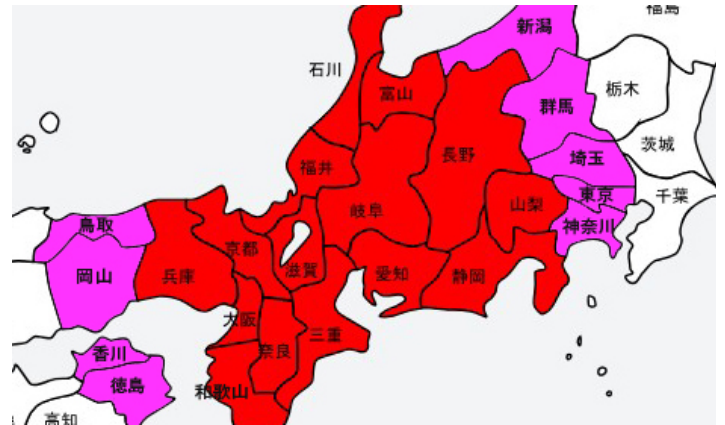

設置サービスのエリアマップ

赤色は無料設置サービスエリア、ピンクは有料設置サービスエリアです。無料設置サービスエリアではビギナーセットの価格に追加することなく設置サービスを行います。有料設置サービスエリアはビギナーセットの価格に9000円を追加していただき設置サービスを行うことが可能なエリアです。設置サービスを希望されない場合は国内すべてのエリアにおいてビギナーセットの価格のみです。（この場合は運送便による納入となります）設置サービスはビギナーセットと同時購入いただいた付随設備に対して行うサービスで初回の1回のみです。引っ越し等による再設置はご相談下さい。